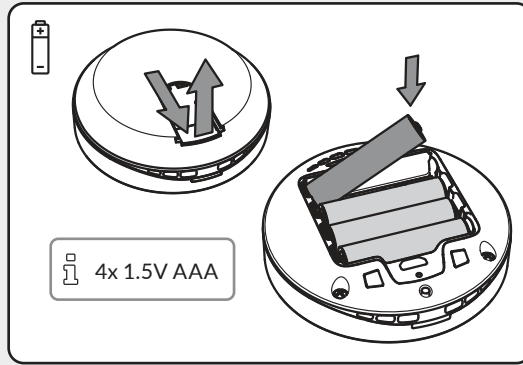

1. Voeding | Power supply | Stromversorgung | Alimentation