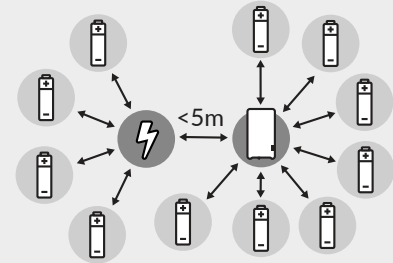

Adam HA

Netwerk kwaliteit | Network quality | Netzwerkqualität | La qualité du réseau

USB / Plug = Zigbee Router

Batteries = Zigbee End Device

NL

Voorzorg en veiligheid

- △ Maak geen gebruik van het product als deze is beschadigd of niet goed functioneert.
- △ Breng het apparaat nooit in contact met water of een andere vloeistof.