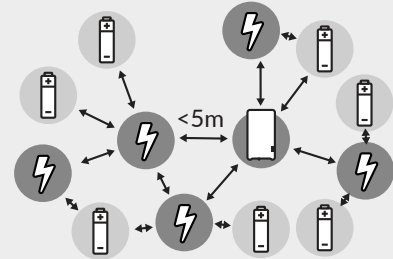

Adam HA

Netwerk kwaliteit | Network quality | Netzwerkqualität | La qualité du réseau

USB / Plug = Zigbee Router

Batteries = Zigbee End Device

NL

Voorzorg en veiligheid

- △ Maak geen gebruik van het product als deze is beschadigd of niet goed functioneert.
- △ Breng het apparaat nooit in contact met water of een andere vloeistof.