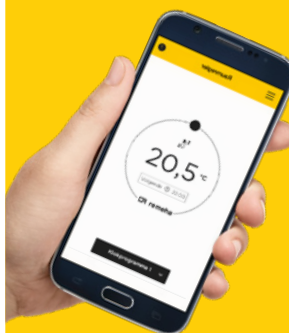

### Eenvoudig in gebruik

De eTwist heeft een groot kleurendisplay dat voor de bediening genoeg heeft aan **enkel een draai-/drukknop**. De menubediening is zo overzichtelijk vormgegeven dat het lezen van de handleiding zo goed als overbodig is. De ingebouwde wifi-module zorgt er bovendien voor dat je de temperatuur op elke gewenste plek in huis, maar ook buitenshuis, kunt instellen met **de gratis eTwist app**.

### Warmte via je tablet of smartphone

Bij de slimme thermostaat van Remeha hoort ook een slimme, gratis app. Daarmee kun je snel en eenvoudig de temperatuur in huis regelen. Gewoon vanaf jouw smartphone of tablet. Of je nu thuis bent, onderweg of op je werk. Handig als je vergeten bent om de verwarming uit te zetten. Of wanneer je graag thuis wilt komen in een warm huis!

### Leuke en handige functionaliteiten

De eTwist heeft meerdere klokprogramma's, een vakantie-programma en een weersafhankelijke regeling. Daarnaast is de eTwist integreerbaar met IFTTT en Google Assistant/Google Home en Amazon Alexa. Ontdek alle functionaliteiten zelf!

- 1 Get connected**  
Een connected product is een up-to-date product. Ontvang de nieuwste functionaliteit en laatste beveiligingsupdates
- 2 Get in control**  
Afstandsbediening via de eTwist-app. Hiermee heb je de mogelijkheid om altijd de temperatuur te regelen en geeft de app inzicht in je energiegebruik voor verwarming en warm water.
- 3 Get comfort**  
Een comfortabel en behaaglijk huis, afgestemd op jouw wensen.